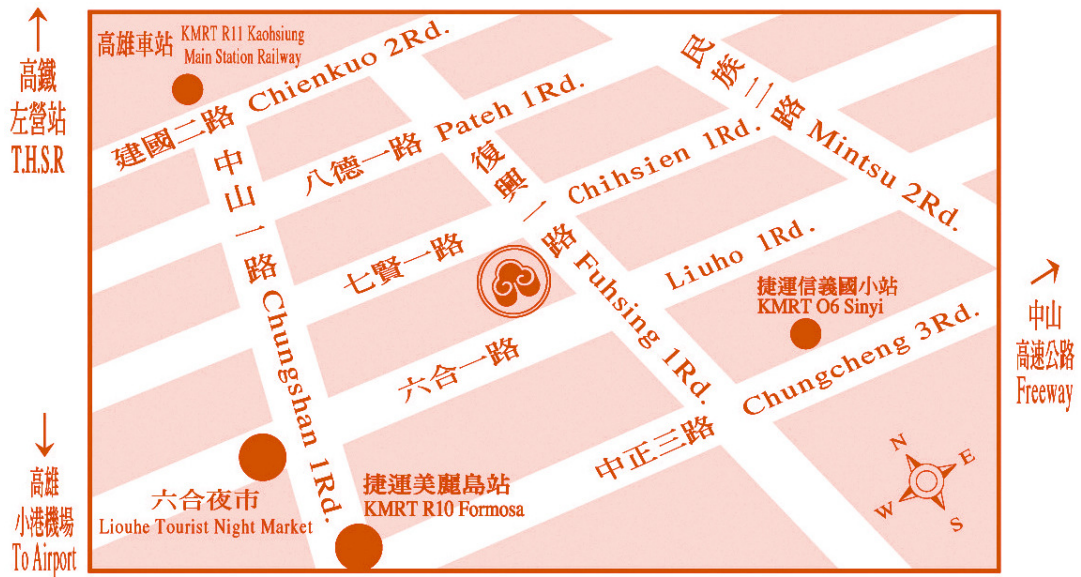

### 高雄福華大飯店 Howard Plaza Hotel Kaohsiung

一、地址／聯絡電話：高雄市七賢一路 311 號(五樓花梨軒)／07-2307763

二、交通方式：

1. 開車：

中山高速公路，南下中正交流道，沿中正路直走至復興路右轉，直行至七賢路即抵(停車場：六合錦田停車場，請參照第三項②停車場示意圖)——(與會者**免費**停車場)

2. 高鐵：

①抵達左營站後搭計程車至福華飯店(約 20 分鐘車程)。

②抵達左營站後搭乘接駁專車至福華飯店。

(本會提供貼心、便利服務，安排接駁專車，人數達 7 人即發車。請搭乘高鐵南下車次 443 / 北上車次 446，接駁專車於 15:40~15:45 準時發車，**欲搭乘者務請於 3/10 前於出席回傳單上註明**)

③抵達左營站後亦可轉搭捷運至美麗島站(六合夜市出口，約 18 分鐘)，再步行至福華飯店(約 15 分鐘左右)，共約 30 分鐘左右時間。

\*請依您搭乘地點參考時刻表：

	車次	台北	板橋	桃園	新竹	台中	嘉義	台南	左營
南	443	13:30	13:39	13:52	14:04	14:30	14:56	15:15	15:30
下	1139	14:00	14:09	—	—	14:52	—	—	15:36
北	136	13:30	—	—	14:16	—	—	14:59	15:06
上	446	13:36	13:53	14:12	14:36	15:04	15:16	15:29	15:36

三、地圖：

① 飯店位置示意圖：

② 停車場示意圖：